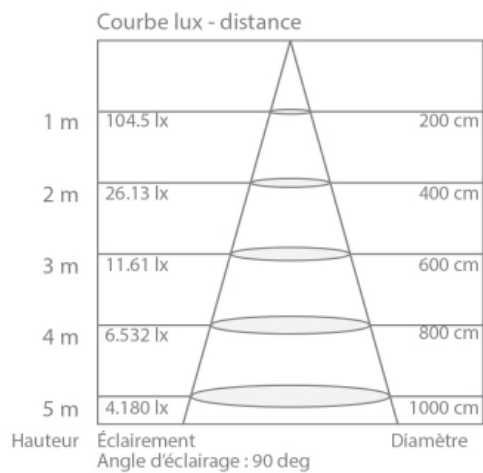

Spot LED, culot GU5.3, 415 lumens 6.5W => 35W

Ref : PM35SFW

Les points forts :

Lentille double focale brevetée

Consommation : 6.5W

Intensité : 345 lumens

Culot : GU5.3

Forme / Type : Spot

Caractéristiques :

EAN	3700619407470
Plus produit	Lentille double focale brevetée
Consommation	6.5W
Equivalence	35W
Intensité	345 lumens
Culot	GU5.3
Durée de vie	25 000 h
Dimensions	Ø 50 x 49,5 mm
Température de couleur	2700K
Nombre de cycles d'allumage	x 100 000
Angle	36°
Tension	12V AC/DC
IRC	> 80
Nombre de LED	8 LED
Matière	Plastique
Divers	Lentille double focale brevetée Test au fil incandescent : 650°C Driver inclus Température de fonctionnement : -20°C à 60°C Humidité de fonctionnement : 0% à 95% RH
Lumens dans 90° d'angle	oui
Total lumens	345 lumens
Type de LED	415 lumens
Dimensions / diamètre d'encastrement	LED SMD
Power factor	730 mA
Indice IP	20
Coloris disponible	Blanc
Forme / Type	Spot

lentille (double) focale brevetée

Courbe de distribution de la lumière (unité : cd)
+/-180