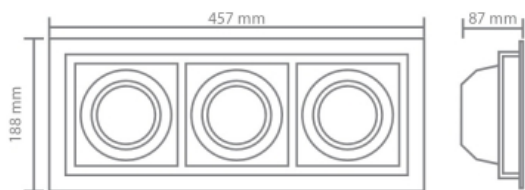

Plafonnier 3 spots à LED, 2160 lumens

Ref : PS2160WB

Les points forts :

3 spots orientables

Consommation : 40,5W

Intensité : 2160 lumens

Caractéristiques :

EAN	3700619404295
Plus produit	3 spots orientables
Consommation	40,5W
Intensité	2160 lumens
Durée de vie	25 000 h
Dimensions	188 x 457 x 87 mm
Température de couleur	Blanc chaud (3000K)
Nombre de cycles d'allumage	x 50 000
Angle	23°
Tension	100-240V
IRC	> 80
Nombre de LED	21
Matière	Aluminium
Divers	Test au fil incandescent : 650°C
Type de LED	Power LED
Dimensions / diamètre d'encastrement	166 x 427 mm
Orientation verticale	25°
Power factor	0,9
Indice IP	20
Coloris disponible	Blanc
Forme / Type	Rectangulaire

Courbe lux - distance