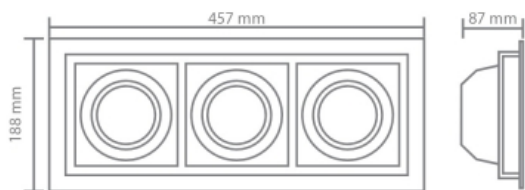

### Les points forts :

3 spots orientables

Consommation : 40,5W

Intensité : 2160 lumens

### Caractéristiques :

|                                      |                                  |
|--------------------------------------|----------------------------------|
| EAN                                  | 3700619404295                    |
| Plus produit                         | 3 spots orientables              |
| Consommation                         | 40,5W                            |
| Intensité                            | 2160 lumens                      |
| Durée de vie                         | 25 000 h                         |
| Dimensions                           | 188 x 457 x 87 mm                |
| Température de couleur               | Blanc chaud (3000K)              |
| Nombre de cycles d'allumage          | x 50 000                         |
| Angle                                | 23°                              |
| Tension                              | 100-240V                         |
| IRC                                  | > 80                             |
| Nombre de LED                        | 21                               |
| Matière                              | Aluminium                        |
| Divers                               | Test au fil incandescent : 650°C |
| Type de LED                          | Power LED                        |
| Dimensions / diamètre d'encastrement | 166 x 427 mm                     |
| Orientation verticale                | 25°                              |
| Power factor                         | 0,9                              |
| Indice IP                            | 20                               |
| Coloris disponible                   | Blanc                            |
| Forme / Type                         | Rectangulaire                    |