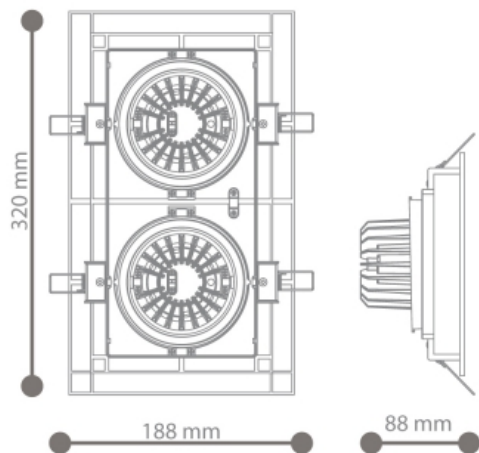

Plafonnier 2 Spots LED, 2400 lumens

Ref : PS2400WB

Les points forts :

Sources orientables

Consommation : 36W

Intensité : 2400 lumens

Caractéristiques :

EAN	3700619414478
Plus produit	Sources orientables
Consommation	36W
Intensité	2400 lumens
Durée de vie	25 000 h
Dimensions	320 x 1888 x 88 mm
Température de couleur	3000 K
Couleur de lumière	Blanc chaud
Nombre de cycles d'allumage	x 50 000
Angle	24°
Tension	100-240V
IRC	>80
Classe énergétique	A
Nombre de LED	2
Mode de fixation	Encastré
Matière	Aluminium
Portée d'éclairage	7m
Forme / Type	Rectangulaire
Divers	Test au fil incandescent : 650°C
Total lumens	2400 lumens
Type de LED	COB LED
Dimensions / diamètre d'encastrement	166 x 289 mm
Orientation horizontale	25°
Orientation verticale	25°
Indice IP	20
Tous les produits XanLite sont disponibles chez XanLite Pro - 92110 Clichy	Blanc

Courbe lux - distance

1 m	8908.32 lx	48.39 cm
2 m	2227.08 lx	96.77 cm
3 m	989.81 lx	145.16 cm
4 m	556.77 lx	193.54 cm
5 m	356.33 lx	241.93 cm
6 m	247.45 lx	290.31 cm
7 m	181.80 lx	338.70 cm

Hauteur Éclairciment Diamètre
Angle d'éclairage : 27.20 deg