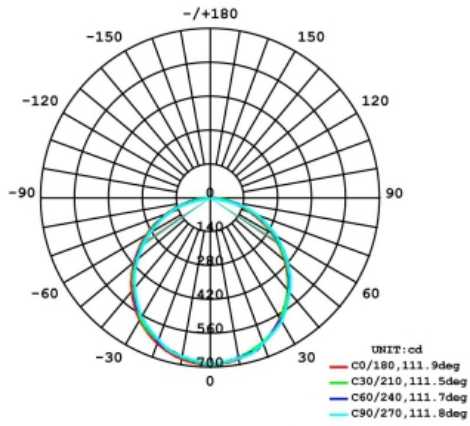

LUMINOUS INTENSITY DISTRIBUTION DIAGRAM