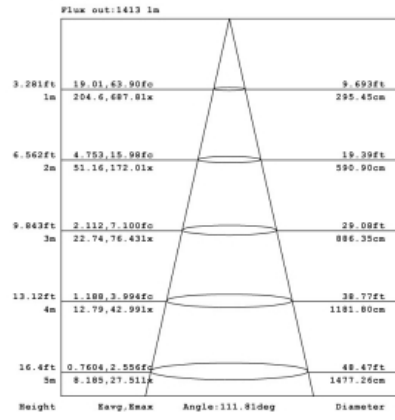

AVERAGE BEAM ANGLE (50%) : 111.7 DEG

AAI Figure