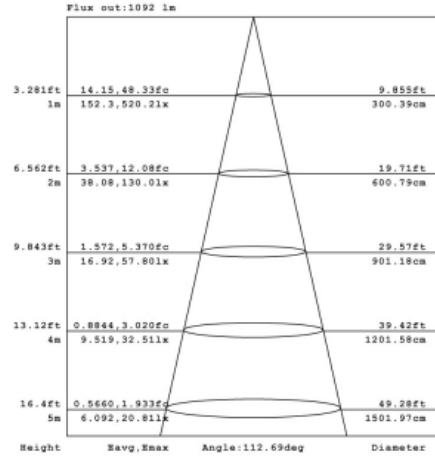

AVERAGE BEAM ANGLE (50%) : 112.7 DEG

AAI Figure