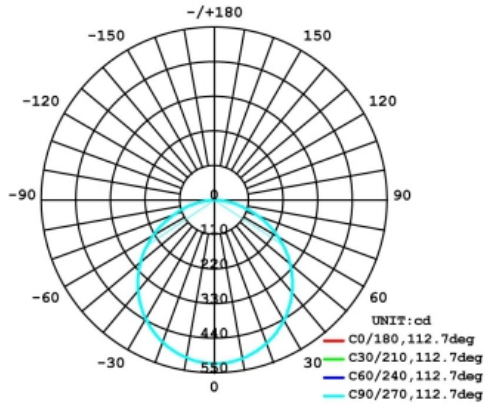

LUMINOUS INTENSITY DISTRIBUTION DIAGRAM