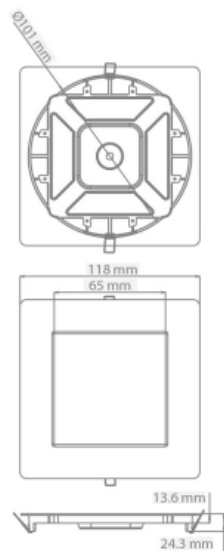

### Les points forts :

Extra plat

Consommation : 7W

Intensité : 250 lumens

### Caractéristiques :

EAN	3700619404387
Plus produit	Extra plat
Consommation	7W
Intensité	250 lumens
Durée de vie	25 000 h
Dimensions	118 x 118 x 24 mm
Température de couleur	Blanc neutre (4000K)
Nombre de cycles d'allumage	x 50 000
Angle	120°
Tension	100-240V
IRC	> 80
Nombre de LED	60
Matière	Aluminium
Type de LED	LED SMD
Dimensions / diamètre d'encastrement	101 mm
Power factor	0,5
Indice IP	20
Forme / Type	Carrée