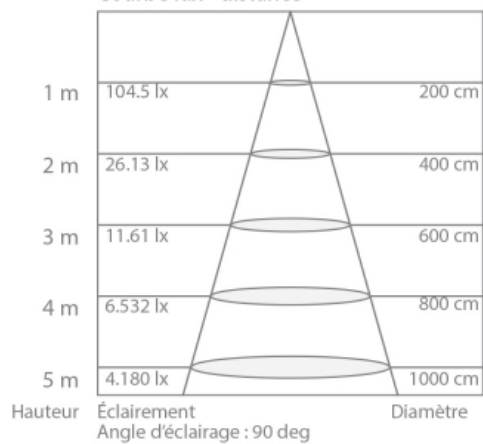

Spot LED GU5.3 ángulo focalizado 415 lúmenes 6,1 => 35

Ref : PM35SFW

Los puntos fuertes:

Lente a doble enfoque patentada

: 6,1

: 415

: GU5.3

: Spot

Características:

EAN	3700619407470
-----	---------------

lentille (double) focale brevetée

Courbe lux - distance

Courbe de distribution de la lumière (unité : cd)
+/-180