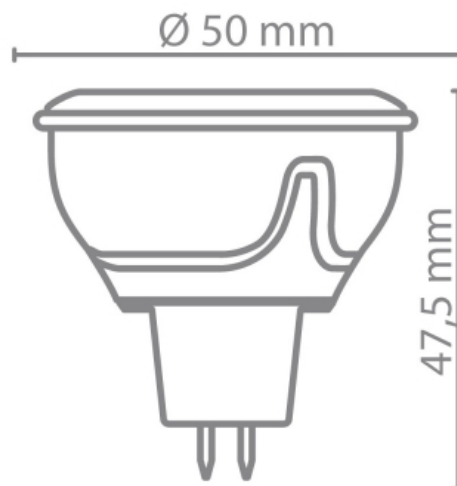

Spot LED GU5.3 ángulo focalizado 280 lúmenes

Ref : PM20SFW

Los puntos fuertes:

:

:

:

:

Características:

EAN	3700619407463
-----	---------------

lentille (double) focale brevetée

Courbe lux - distance

Courbe de distribution de la lumière (unité : cd)
+/-180