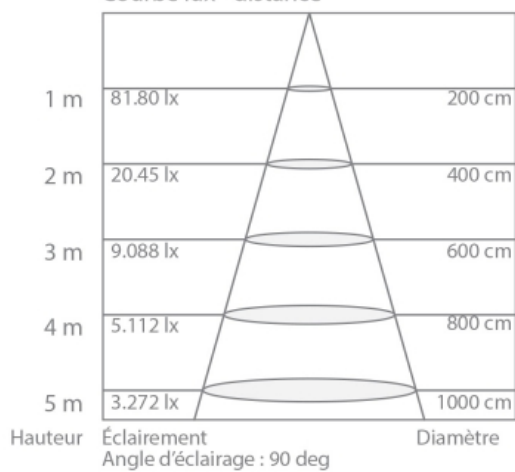

Spot LED GU5.3 ángulo focalizado 280 lúmenes

Ref : PM20SFW

Los puntos fuertes:

:

:

:

:

Características:

EAN	3700619407463
-----	---------------

lentille (double) focale brevetée

Courbe lux - distance

Courbe de distribution de la lumière (unité : cd)
+/-180