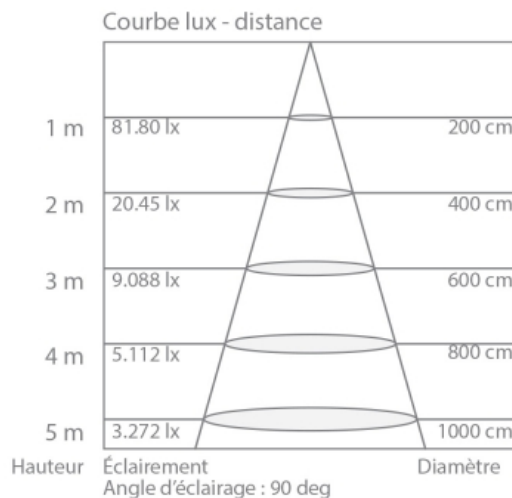

Spot LED GU5.3 ángulo focalizado 280 lúmenes

Ref : PM20SFN

Los puntos fuertes:

:

:

:

:

Características:

EAN	3700619407142
-----	---------------

lentille (double) focale brevetée

Courbe de distribution de la lumière (unité : cd)
+/-180