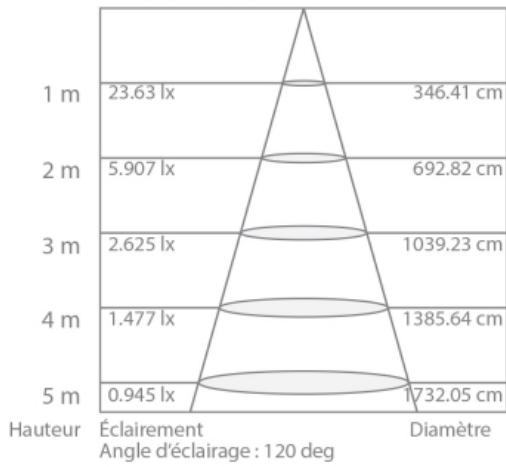

## Spot LED GU10 ángulo largo 280 lúmenes

Ref : PM35SLW

### Los puntos fuertes:

---

:

:

### Características:

EAN	3700619404769
-----	---------------

Courbe lux - distance

Courbe de distribution de la lumière (unité : cd)  
+/-180