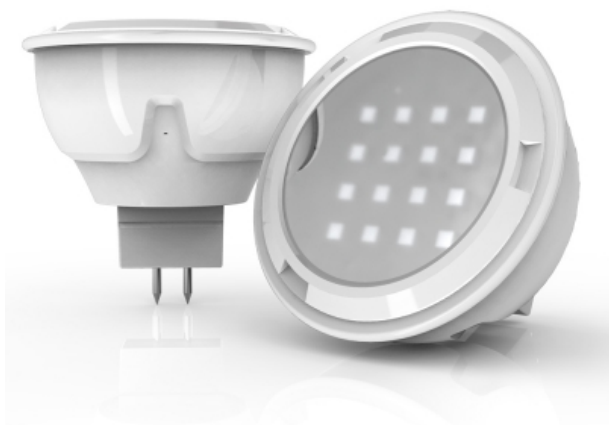

Spot LED GU10 ángulo largo 280 lúmenes

Ref : PM35SLN

Los puntos fuertes:

:

:

:

:

Características:

EAN	3700619407265