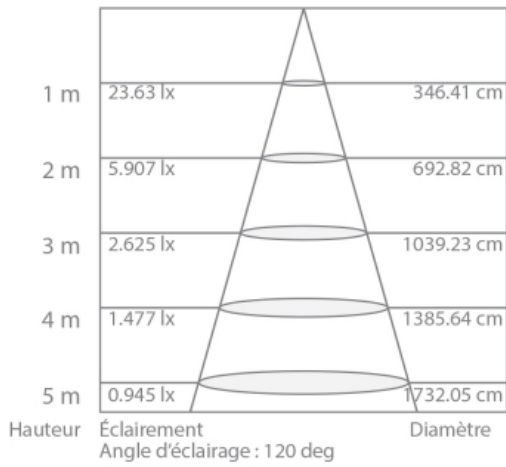

## Spot LED GU10 ángulo largo 280 lúmenes

Ref : PM35SLN

### Los puntos fuertes:

---

:

:

:

:

### Características:

EAN	3700619407265
-----	---------------

Courbe lux - distance

Courbe de distribution de la lumière (unité : cd)  
+/-180