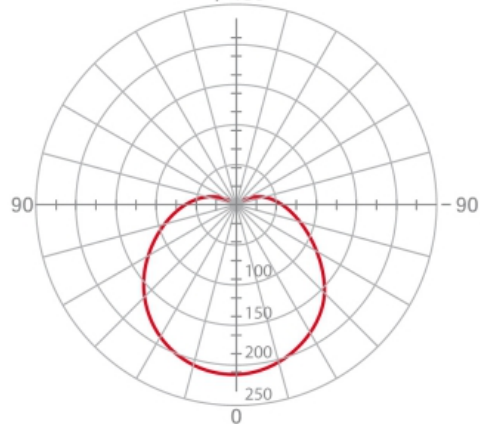

GLOBO LED A60 E27 1055 LÚMENES 13 W => 75 W

Ref : PE1055GW

Los puntos fuertes:

: 13 W

: 1055 lúmenes

 : E27

Características:

EAN	3700619407555
-----	---------------

Courbe de distribution de la lumière (unité : cd)
+/-180

Courbe lux - distance