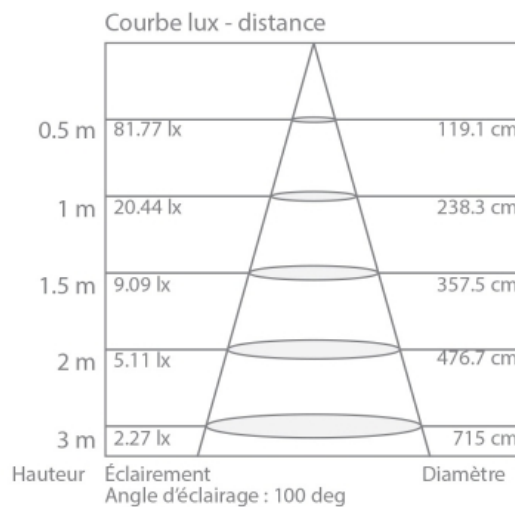

Cápsule LED G4 160 lúmenes 2,7W => 17W

Ref : G4PRO

Los puntos fuertes:

: 2,7W

: 160 lúmenes

 : G4

 : Cápsula

Características:

EAN	3700619403175
-----	---------------

Courbe de distribution de la lumière (unité : cd)
+/-180