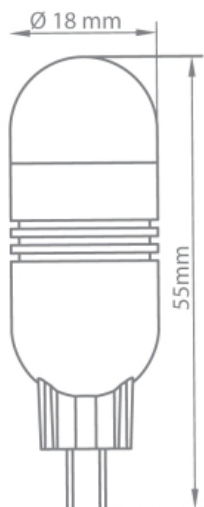

Cápsule LED G4 160 lúmenes 2,7W => 17W

Ref : G4PRO

Los puntos fuertes:

: 2,7W

: 160 lúmenes

 : G4

 : Cápsula

Características:

EAN	3700619403175
-----	---------------

Courbe de distribution de la lumière (unité : cd)
+/-180