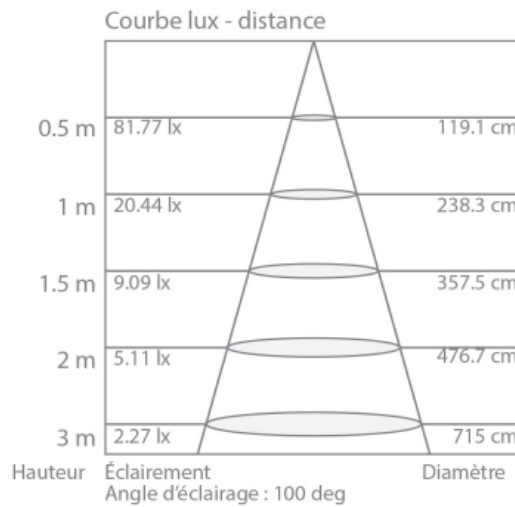

Cápsule LED G4 160 lúmenes 2,7W => 17W

Ref : G4PRO

Los puntos fuertes:

: 2,7W

: 160 lúmenes

 : G4

 : Cápsula

Características:

EAN	3700619403175
-----	---------------

Courbe de distribution de la lumière (unité : cd)
+/-180