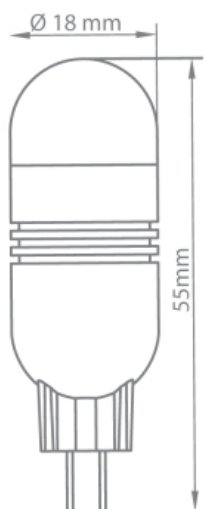

Cápsule LED G4 160 lúmenes 2,7W => 17W

Ref : G4PRO

Los puntos fuertes:

: 2,7W

: 160 lúmenes

 : G4

 : Cápsula

Características:

EAN	3700619403175
-----	---------------

Courbe de distribution de la lumière (unité : cd)
+/-180