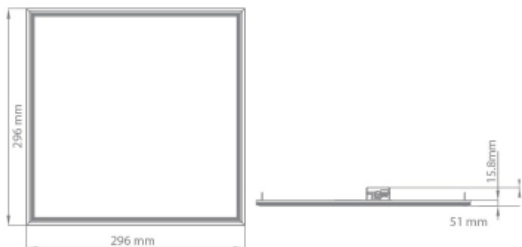

650 lumens LED slab 300 x 300

Ref : DA960CNB

The advantages:

: 11

: 65

Characteristics:

EAN	3700619404219
-----	---------------

Courbe lux - distance

1 m	181.26 lx	310.34 cm
2 m	45.31 lx	620.68 cm
3 m	20.14 lx	931.02 cm
4 m	11.33 lx	1241.36 cm
5 m	7.25 lx	1551.70 cm
6 m	5.03 lx	1862.04 cm
7 m	3.70 lx	2172.37 cm
8 m	2.83 lx	2482.71 cm
9 m	2.24 lx	2793.05 cm
10 m	1.81 lx	3103.39 cm

Éclairage
Angle d'éclairage : 114.40 deg

Diamètre