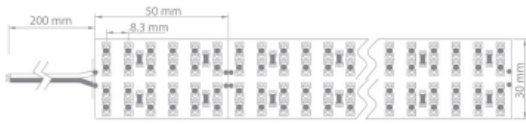

6400 lumens 3 m LED tape

Ref : SL6400

The advantages:

Simple installation

: 96W

: 9100 lumens

: Tape

Characteristics:

EAN	3700619403830
-----	---------------

Courbe lux - distance (pr 1 m de ruban)

1 m	251.9 lx	297.5 cm
2 m	62.98 lx	595.1 cm
3 m	27.99 lx	892.7 cm
4 m	15.75 lx	1190.2 cm
5 m	10.08 lx	1487.8 cm
Hauteur	Éclaircment	Diamètre
	Angle d'éclairage : 112.19 deg	

Courbe de distribution de la lumière (unité : cd)