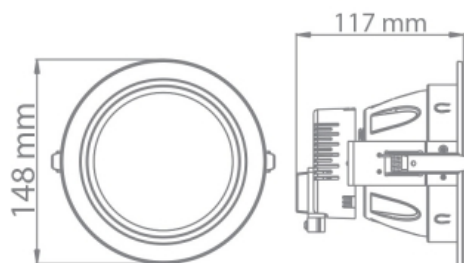

### Characteristics:

EAN	3700619404301
-----	---------------

Courbe lux - distance