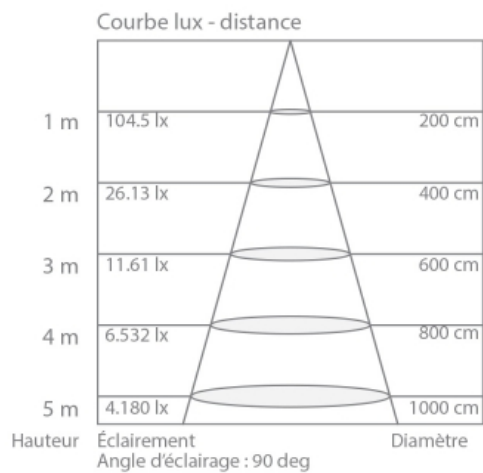

415 lumens GU5.3 LED spotlight focussed angle 6,1 => 35

Ref : PM35SFN

The advantages:

Patented focal double lens

: 6,1

: 415

: GU5.3

: Spotlight

Characteristics:

EAN	3700619407203
-----	---------------

lentille (double) focale brevetée

Courbe de distribution de la lumière (unité : cd)
+/-180