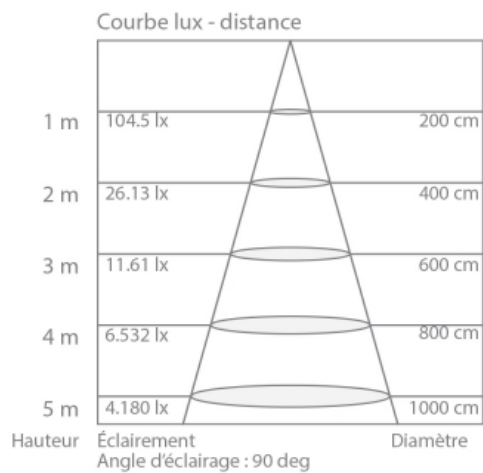

## 415 lumens GU5.3 LED spotlight focussed angle 6,1 => 35

Ref : PM35SFW

### The advantages:

---

Patented focal double lens

: 6,1

: 415

: GU5.3

: Spotlight

## lentille (double) focale brevetée

Courbe de distribution de la lumière (unité : cd)  
+/-180