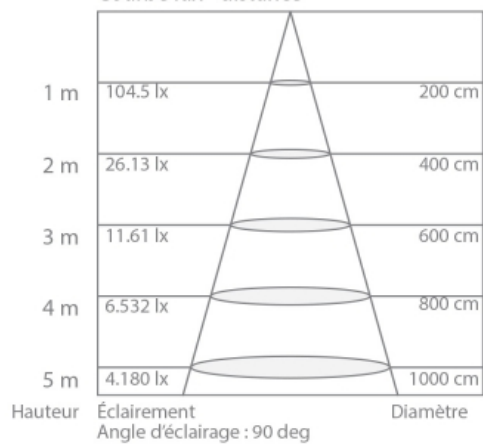

415 lumens GU5.3 LED spotlight focussed angle 6,1 => 35

Ref : PM35SFW

The advantages:

Patented focal double lens

: 6,1

: 415

: GU5.3

: Spotlight

Characteristics:

EAN	3700619407470
-----	---------------

lentille (double) focale brevetée

Courbe lux - distance

Courbe de distribution de la lumière (unité : cd)
+/-180