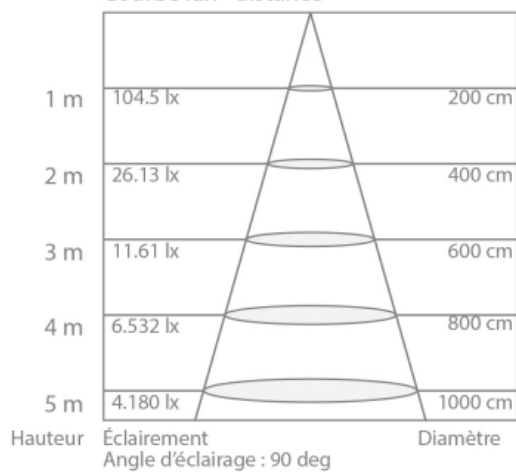

## 415 lumens GU10 LED spotlight focussed angle

Ref : PG50SFW

## lentille (double) focale brevetée

Courbe lux - distance

Courbe de distribution de la lumière (unité : cd)  
+/-180