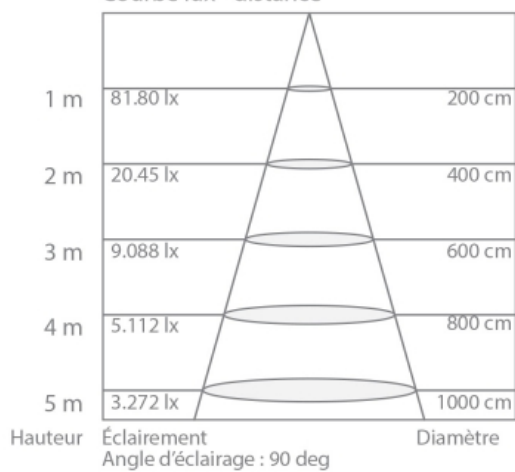

## 280 lumens GU5.3 LED spotlight focussed angle

Ref : PM20SFW

## lentille (double) focale brevetée

Courbe lux - distance

Courbe de distribution de la lumière (unité : cd)  
+/-180