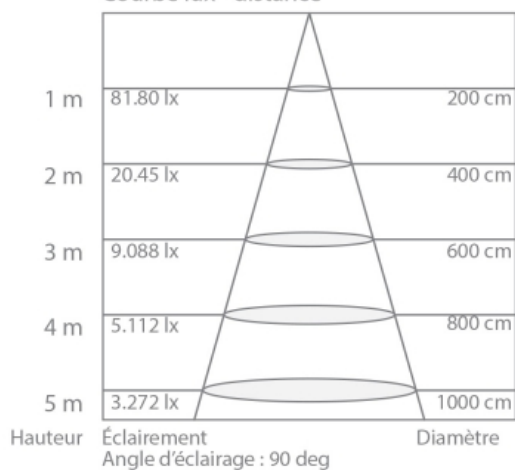

## 280 lumens GU5.3 LED spotlight focussed angle

Ref : PM20SFW

## lentille (double) focale brevetée

Courbe lux - distance

Courbe de distribution de la lumière (unité : cd)  
+/-180