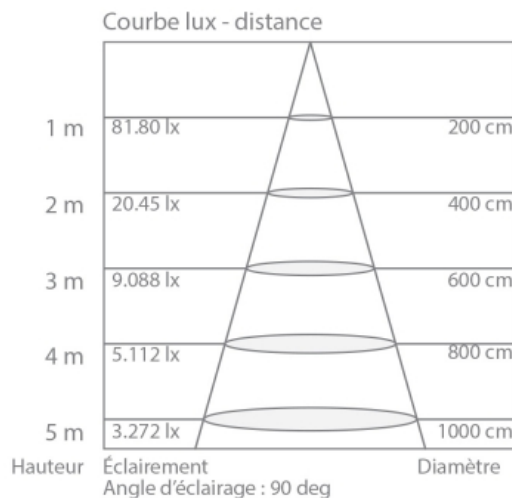

## 280 lumens GU5.3 LED spotlight focussed angle

Ref : PM20SFN

### The advantages:

---

:

:

:

:

## lentille (double) focale brevetée

Courbe de distribution de la lumière (unité : cd)  
+/-180