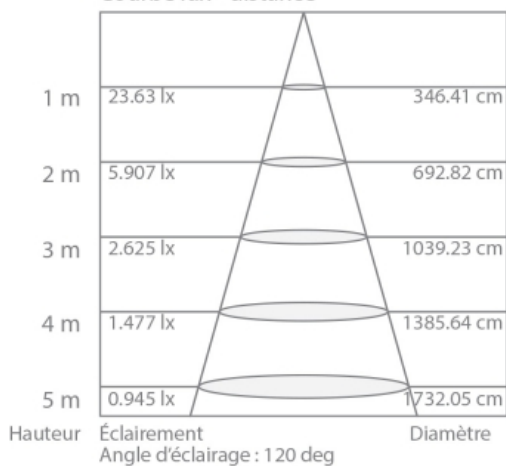

280 lumens GU10 LED spotlight large angle

Ref : PM35SLW

The advantages:

:

:

Characteristics:

EAN	3700619404769
-----	---------------

Courbe lux - distance

Courbe de distribution de la lumière (unité : cd)
+/-180