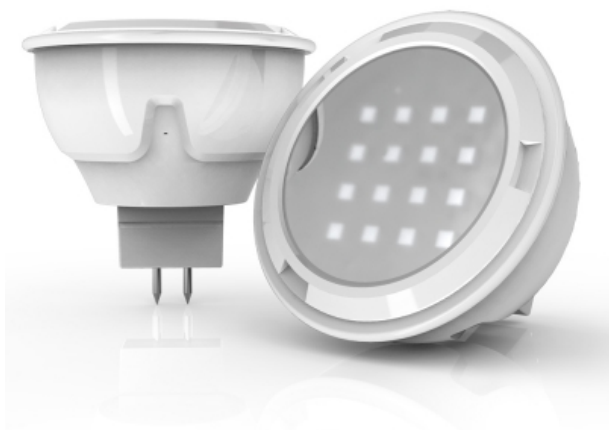

280 lumens GU10 LED spotlight large angle

Ref : PM35SLW

The advantages:

:

:

Characteristics:

EAN	3700619404769
-----	---------------

Courbe lux - distance

Courbe de distribution de la lumière (unité : cd)
+/-180