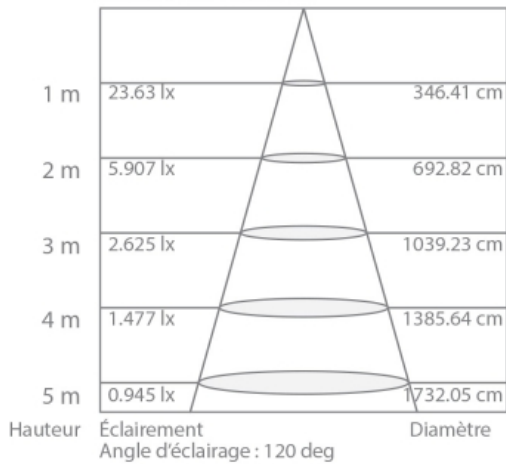

280 lumens GU10 LED spotlight large angle

Ref : PM35SLW

The advantages:

:

:

Characteristics:

EAN	3700619404769
-----	---------------

Courbe lux - distance

Courbe de distribution de la lumière (unité : cd)
+/-180