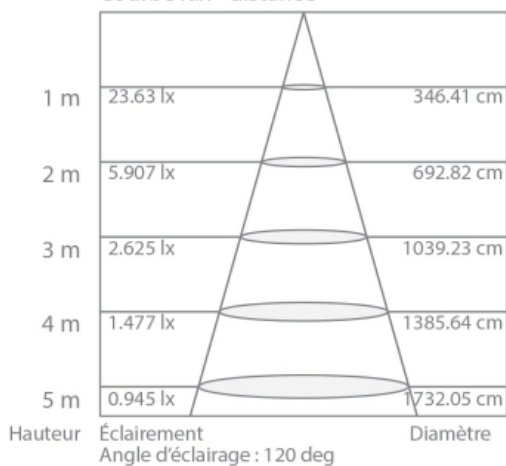

280 lumens GU10 LED spotlight large angle

Ref : PM35SLN

The advantages:

:

:

Characteristics:

EAN	3700619407265
-----	---------------

Courbe lux - distance

Courbe de distribution de la lumière (unité : cd)
+/-180