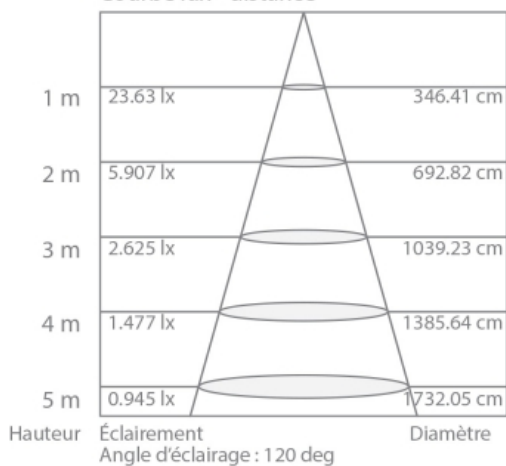

### Characteristics:

EAN	3700619407265
-----	---------------

Courbe lux - distance

Courbe de distribution de la lumière (unité : cd)  
+/-180