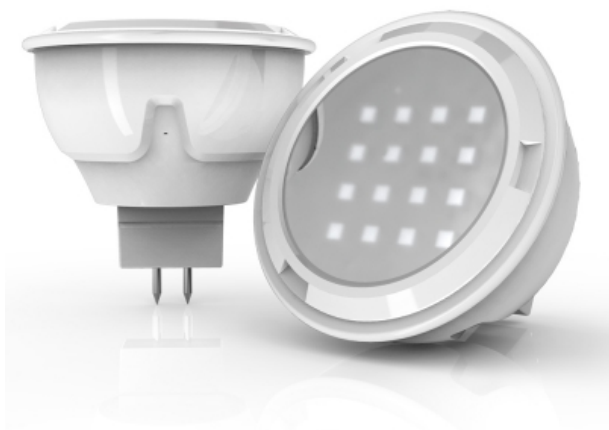

280 lumens GU10 LED spotlight large angle

Ref : PM35SLN

The advantages:

:

:

Characteristics:

EAN	3700619407265
-----	---------------

Courbe lux - distance

Courbe de distribution de la lumière (unité : cd)
+/-180