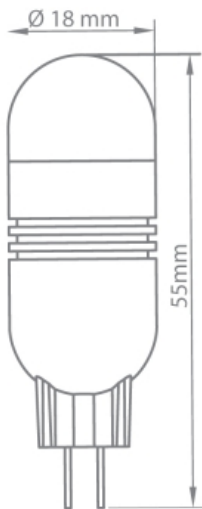

### Characteristics:

EAN	3700619403175
-----	---------------

Courbe de distribution de la lumière (unité : cd)  
+/-180