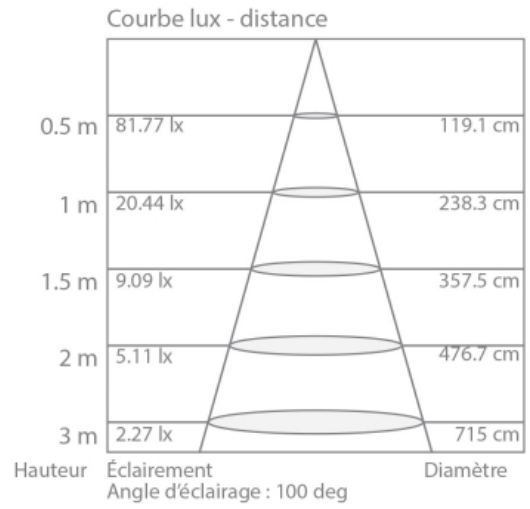

### The advantages:

---

: 2,7W

: 160 lumens

### Characteristics:

EAN	3700619403175
-----	---------------

Courbe de distribution de la lumière (unité : cd)  
+/-180