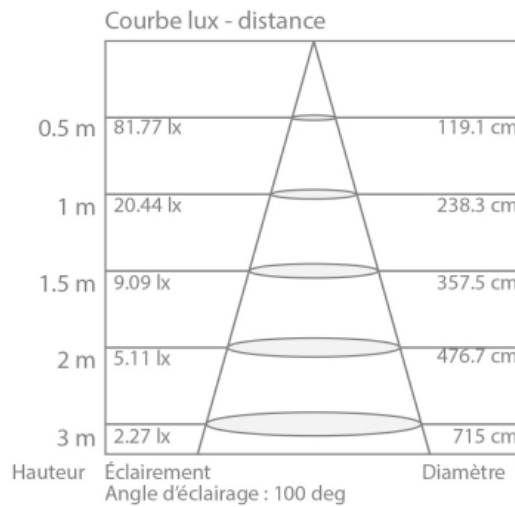

160 lumens G4 LED capsule 2,7W => 17W

Ref : G4PRO

The advantages:

: 2,7W

: 160 lumens

Characteristics:

EAN	3700619403175
-----	---------------

Courbe de distribution de la lumière (unité : cd)
+/-180