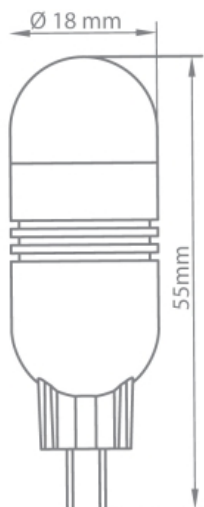

160 lumens G4 LED capsule 2,7W => 17W

Ref : G4PRO

The advantages:

: 2,7W

: 160 lumens

Characteristics:

EAN	3700619403175
-----	---------------

Courbe de distribution de la lumière (unité : cd)
+/-180