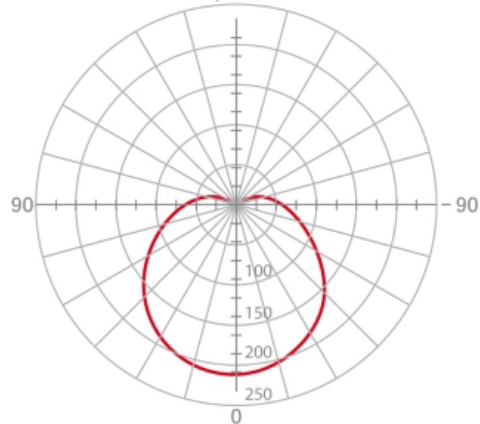

### The advantages:

---

: 13 W

: 1055 Lumens

 : E27

### Characteristics:

EAN	3700619407555
-----	---------------

Courbe de distribution de la lumière (unité : cd)  
+/-180

Courbe lux - distance