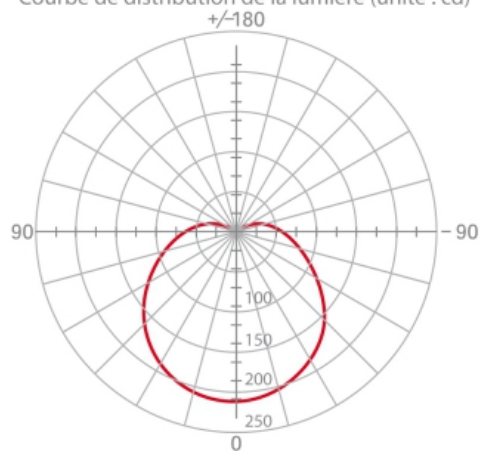

1055 LUMENS A60 E27 LED GLOBE DIMMABLE 13 W => 75 W

Ref : PE1055GW

The advantages:

: 13 W

: 1055 Lumens

 : E27

Characteristics:

EAN	3700619407555
-----	---------------

Courbe de distribution de la lumière (unité : cd)

Courbe lux - distance